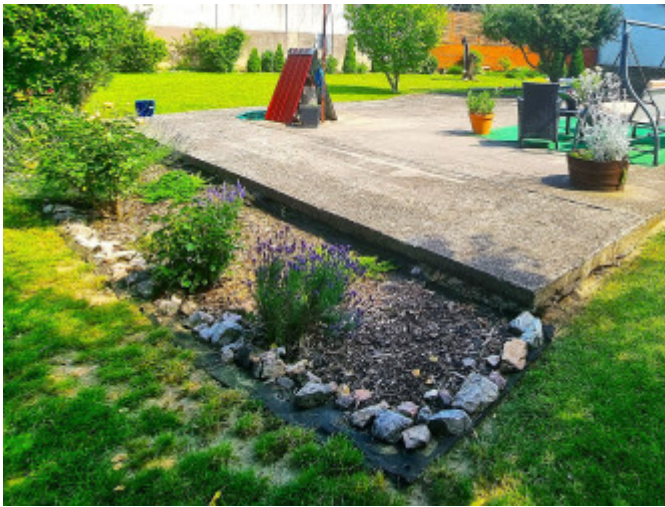

- nachádza sa v tichej a kludnej lokalite obce
- je bez tiarch a kúpou je ihneď voľný
- obec disponuje všetkou občianskou vybavenosťou

Cena.: 40.000.-€

*vrátane všetkých poplatkov spojených s predajom nehnuteľnosti

Čo nás odlišuje od iných realitných kancelárií?

- v cene nehnuteľnosti máte (rezervačné zmluvy, kúpne zmluvy, poplatky na katastri) vyhotové u Autorizovaného Advokáta
- vybavíme za Vás prepis všetkých energií (voda, plyn, elektrina)
- spolupracujeme s najlepšimi zncami, geodetmi, advokátmi
- vieme vyhotoviť „potvrdenie trhovej ceny,, potrebné pri dedičskom konaní
- zabezpečíme financovanie nehnuteľnosti cez ktorúkoľvek BANKU

REALITNÝ MAKLÉR

Maklér:
Telefón:
E-mail:

Erika Živáňová
0905413091
zivanova.trinity@gmail.com